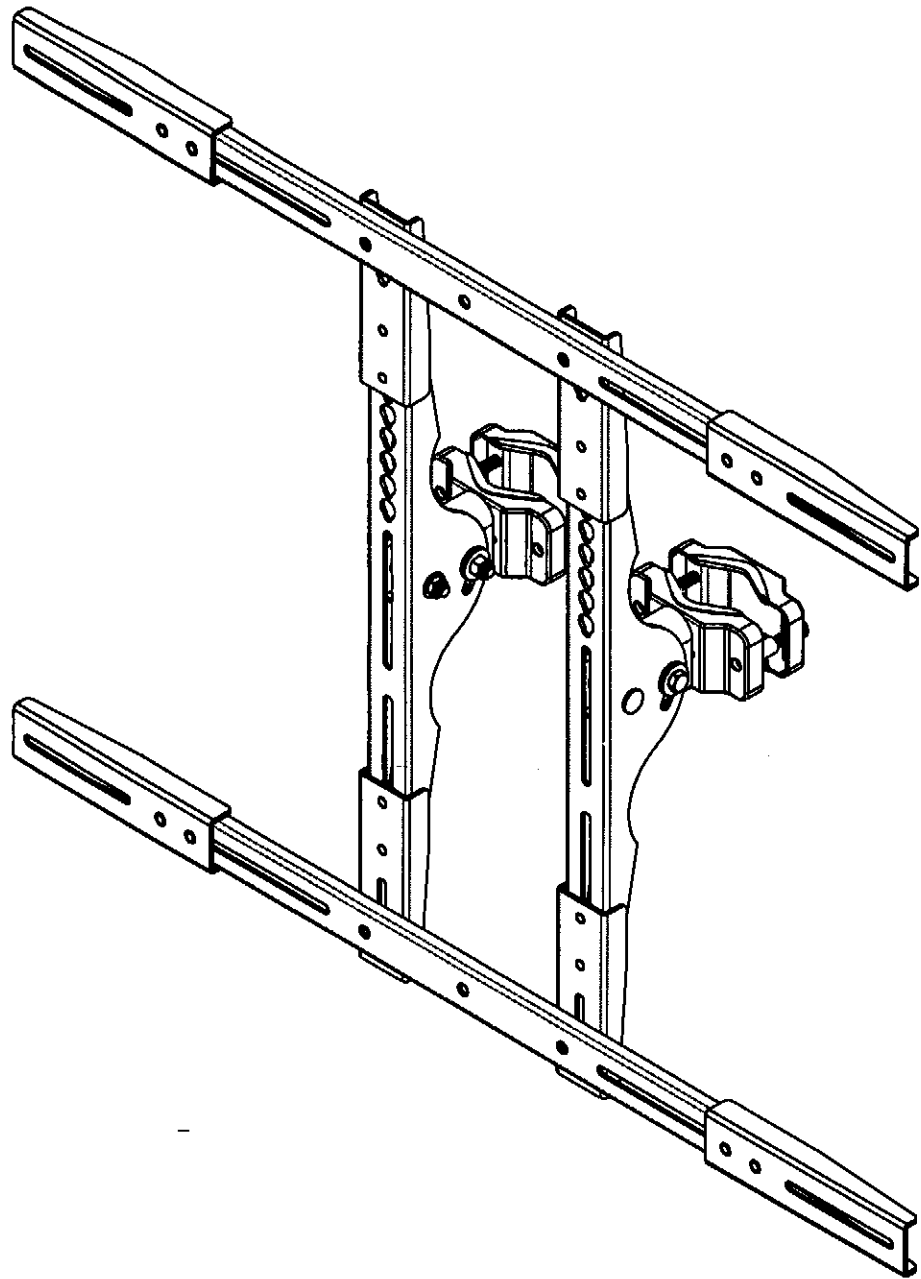

Max Load: 79 Kgs(175lbs)

Part List:

O. 4pcs
 F. M8x6pcs
 G. M8x6pcs
 H. M8x4pcs
 I. M8x2pcs
 J. 1pc
 K. 2pcs
 D. 2pcs
 E. 1 pc/each
 C. 1pc
 A. 1pc
 S. 2pcs
 T. 3/8" x 2pcs
 U. 3/8" x 2pcs
 V. 3/8" x 1" x 2pcs
 W. 4pcs
 Y. 2pcs
 Z. 2pcs
 AA. 8pcs
 AB. M8x16pcs
 AC. M8x10x16pcs

L.
 M4x16 8pcs
 M4x25 8pcs
 M5x16 8pcs
 M5x25 8pcs
 M. Washers
 M5x8pcs
 M6x20 6pcs
 M6x40 6pcs
 M6x55 6pcs
 N. Spacers
 M8x20 6pcs
 M8x40 6pcs
 M8x55 6pcs
 1/4" x 6pcs
 12pcs

1.

2.

Option: for maximum height 622 mm

3.

Add W, X, AB, AC for maximum width 870 mm

4.

5.

Adjust torque... if necessary

Max Load: 50 Kgs

Part List:

-  A. 1 pc/each
-  B. 2pcs
-  C. 4pcs
-  D. 2pcs
-  E. 2pcs
-  F. 4pcs
-  G. 8pcs
-  H. M8 16pcs
-  I. M8x10 16pcs
-  J. M8x16 4pcs
-  K. M8 2pcs
-  L. 1pc
-  M. 2pcs
-  N.
 -  M4x16 8pcs
 -  M4x25 8pcs
 -  M5x16 8pcs
 -  M5x25 8pcs
-  M6x20 6pcs
-  M6x40 6pcs
-  M6x55 6pcs
-  M8x20 6pcs
-  M8x40 6pcs
-  M8x55 6pcs
-  O. Washers
 -  M5 8pcs
-  P. Spacers
 -  1/4" 6pcs
 -  12pcs