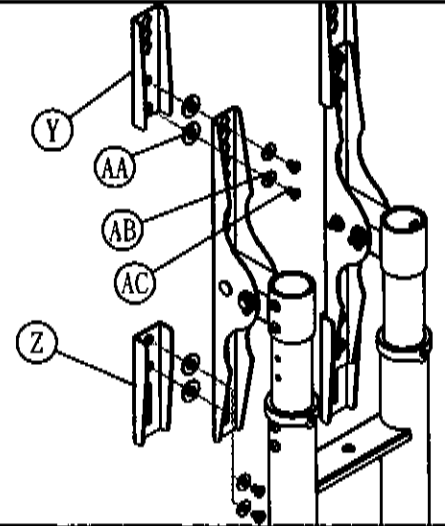

Max Load: 79 Kgs(175lbs)

Part List:

O. 4pcs
 F. M8x6pcs
 G. M8x6pcs
 H. M8x4pcs
 I. M8x2pcs
 J. 1pc
 K. 2pcs
 D. 2pcs
 E. 1 pc/each
 C. 1pc
 A. 1pc
 S. 2pcs
 T. 3/8" x 2pcs
 U. 3/8" x 2pcs
 V. 3/8" x 1" x 2pcs
 W. 4pcs
 Y. 2pcs
 Z. 2pcs
 AA. 8pcs
 AB. M8x16pcs
 AC. M8x10x16pcs

L.
 M4x16 8pcs
 M4x25 8pcs
 M5x16 8pcs
 M5x25 8pcs
 M. Washers
 M5x8pcs
 M6x20 6pcs
 M6x40 6pcs
 M6x55 6pcs
 N. Spacers
 M8x20 6pcs
 M8x40 6pcs
 M8x55 6pcs
 1/4" x 6pcs
 12pcs

1.

2.

Option: for maximum height 622 mm

3.

Add W, X, AB, AC for maximum width 870 mm

4.

5.

Adjust torque... if necessary

Max Load: 50 Kgs

Part List:

-  A. 1 pc/each
-  B. 2pcs
-  C. 4pcs
-  D. 2pcs
-  E. 2pcs
-  F. 4pcs
-  G. 8pcs
-  H. M8 16pcs
-  I. M8x10 16pcs
-  J. M8x16 4pcs
-  K. M8 2pcs
-  L. 1pc
-  M. 2pcs
-  N.
 -  M4x16 8pcs
 -  M4x25 8pcs
 -  M5x16 8pcs
 -  M5x25 8pcs
-  M6x20 6pcs
-  M6x40 6pcs
-  M6x55 6pcs
-  M8x20 6pcs
-  M8x40 6pcs
-  M8x55 6pcs
-  O. Washers
 -  M5 8pcs
-  P. Spacers
 -  1/4" 6pcs
 -  12pcs