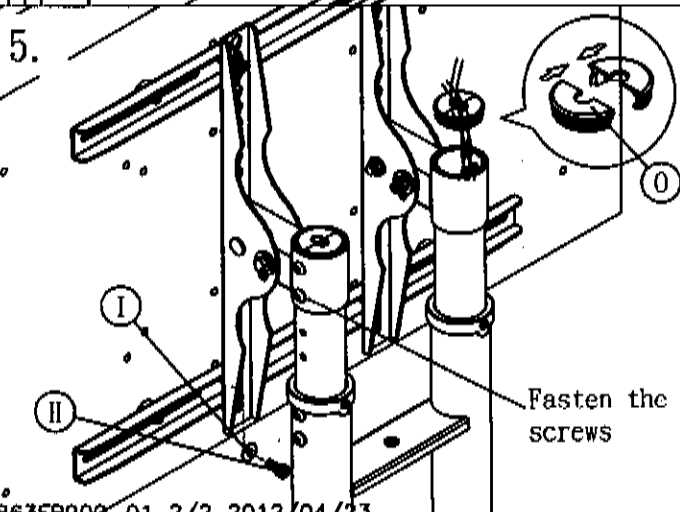

L.
 M4x16 8pcs
 M4x25 8pcs
 M5x16 8pcs
 M5x25 8pcs
 M. Washers
 M5x8pcs
 M6x20 6pcs
 M6x40 6pcs
 M6x55 6pcs
 N. Spacers
 M8x20 6pcs
 M8x40 6pcs
 M8x55 6pcs
 1/4" x 6pcs
 12pcs

1.

2.

Option: for maximum height 622 mm

3.

Add W, X, AB, AC for maximum width 870 mm

4.

5.

Adjust torque... if necessary

Max Load: 50 Kgs

Part List:

-  A. 1 pc/each
-  B. 2pcs
-  C. 4pcs
-  D. 2pcs
-  E. 2pcs
-  F. 4pcs
-  G. 8pcs
-  H. M8 16pcs
-  I. M8x10 16pcs
-  J. M8x16 4pcs
-  K. M8 2pcs
-  L. 1pc
-  M. 2pcs
-  N.
 -  M4x16 8pcs
 -  M4x25 8pcs
 -  M5x16 8pcs
 -  M5x25 8pcs
-  M6x20 6pcs
-  M6x40 6pcs
-  M6x55 6pcs
-  M8x20 6pcs
-  M8x40 6pcs
-  M8x55 6pcs
-  O. Washers
 -  M5 8pcs
-  P. Spacers
 -  1/4" 6pcs
 -  12pcs