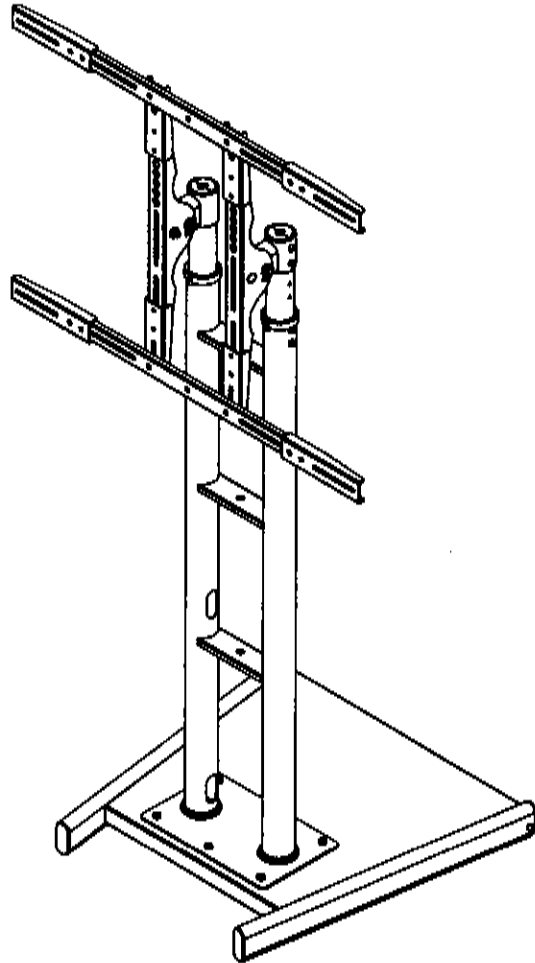

Max Load: 79 Kgs(175lbs)

Part List:

O. 4pcs
 F. M8x6pcs
 G. M8x6pcs
 H. M8x4pcs
 I. M8x2pcs
 J. 1pc
 K. 2pcs
 D. 2pcs
 E. 1 pc/each
 C. 1pc
 A. 1pc
 S. 2pcs
 T. 3/8" x 2pcs
 U. 3/8" x 2pcs
 V. 3/8" x 1" x 2pcs
 W. 4pcs
 Y. 2pcs
 Z. 2pcs
 AA. 8pcs
 AB. M8x16pcs
 AC. M8x10x16pcs

L.
 M4x16 8pcs
 M4x25 8pcs
 M5x16 8pcs
 M5x25 8pcs
 M. Washers
 M5x8pcs
 M6x20 6pcs
 M6x40 6pcs
 M6x55 6pcs
 N. Spacers
 M8x20 6pcs
 M8x40 6pcs
 M8x55 6pcs
 1/4" x 6pcs
 12pcs

1.

2.

Option: for maximum height 622 mm

3.

Add W, X, AB, AC for maximum width 870 mm

4.

5.

Adjust torque... if necessary

Max Load: 50 Kgs

Part List:

-  A. 1 pc/each
-  B. 2pcs
-  C. 4pcs
-  D. 2pcs
-  E. 2pcs
-  F. 4pcs
-  G. 8pcs
-  H. M8 16pcs
-  I. M8x10 16pcs
-  J. M8x16 4pcs
-  K. M8 2pcs
-  L. 1pc
-  M. 2pcs
-  N.
 -  M4x16 8pcs
 -  M4x25 8pcs
 -  M5x16 8pcs
 -  M5x25 8pcs
-  M6x20 6pcs
-  M6x40 6pcs
-  M6x55 6pcs
-  M8x20 6pcs
-  M8x40 6pcs
-  M8x55 6pcs
-  O. Washers
 -  M5 8pcs
-  P. Spacers
 -  1/4" 6pcs
 -  12pcs