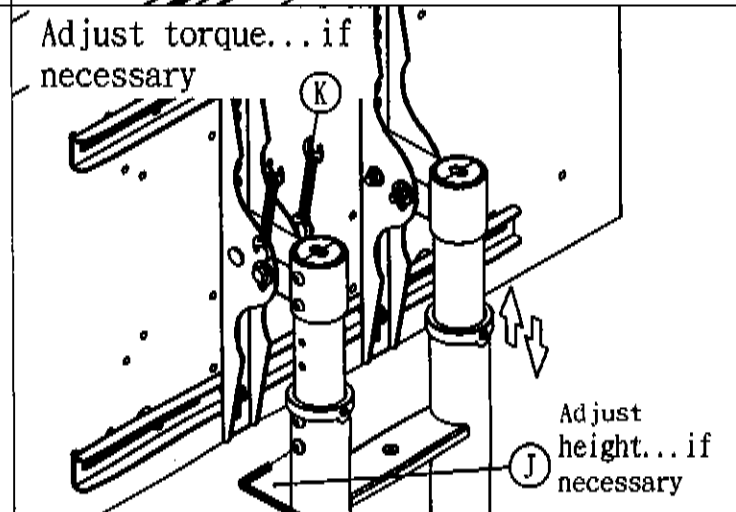

3.

Add W, X, AB, AC for maximum width 870 mm

4.

5.

Adjust torque... if necessary

Max Load: 50 Kgs

Part List:

-  A. 1 pc/each
-  B. 2pcs
-  C. 4pcs
-  D. 2pcs
-  E. 2pcs
-  F. 4pcs
-  G. 8pcs
-  H. M8 16pcs
-  I. M8x10 16pcs
-  J. M8x16 4pcs
-  K. M8 2pcs
-  L. 1pc
-  M. 2pcs
-  N.
 -  M4x16 8pcs
 -  M4x25 8pcs
 -  M5x16 8pcs
 -  M5x25 8pcs
-  M6x20 6pcs
-  M6x40 6pcs
-  M6x55 6pcs
-  M8x20 6pcs
-  M8x40 6pcs
-  M8x55 6pcs
-  O. Washers
 -  M5 8pcs
-  P. Spacers
 -  1/4" 6pcs
 -  12pcs