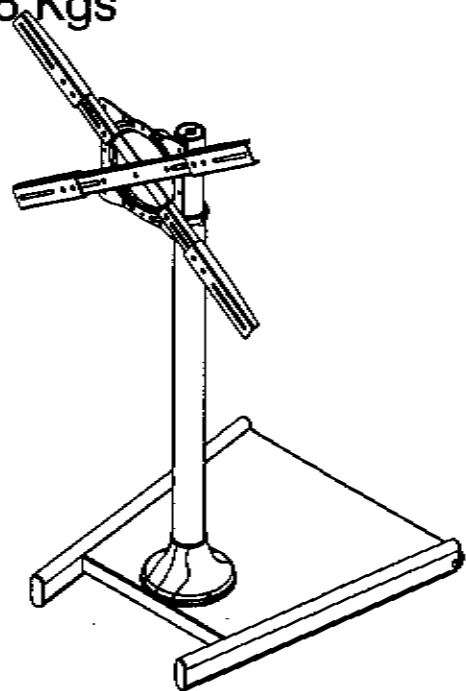

Max Load: 35 Kgs

Part List:

F. 1pc

E. 1pc

G. 4pcs

D. 2pcs

H. 4pcs

I. 8pcs

J. 8pcs

C. 1pc

A. 1pc

K. M8x14x4pcs

R. Screws

S. Washers

L. M8x4pcs

M4x16x6pcs

M5x6pcs

M. M8x16x4pcs

M4x35x6pcs

1/4" x6pcs

N. M8x4pcs

M5x16x6pcs

M8x6pcs

M5x35x6pcs