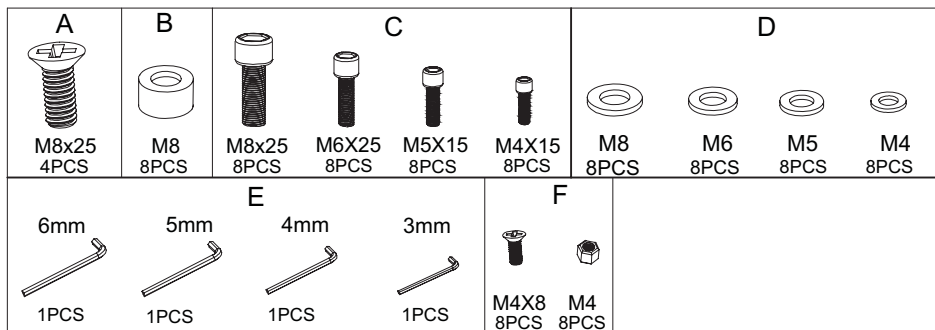

## TBLMMD32

Max200/100

1

# 2

VESA:200X100

**3**